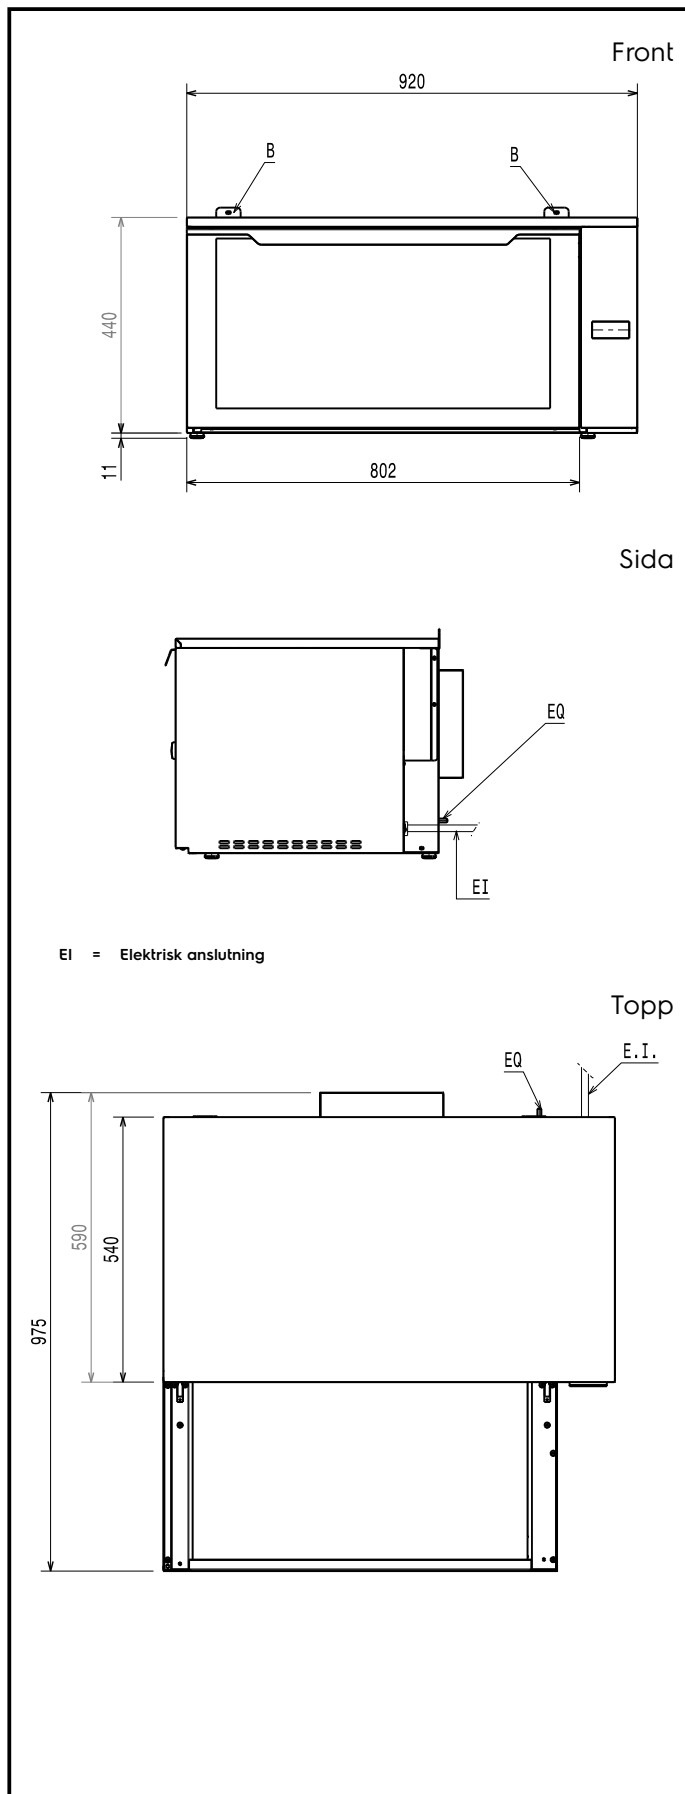

Elektricitet

Spänning:	240027 (SBXED5CS)	220-240 V/1 ph/50 Hz
[NOT TRANSLATED]		0.59 kW
Stickkontakt typ:		CE-SCHUKO

Viktig information

Ytermått, bredd	920 mm
Ytermått, djup	590 mm
Ytermått, höjd	450 mm
Nettovikt:	36 kg
Invändiga mått, bredd:	725 mm
Invändiga mått, djup:	420 mm
Anslut till diskmaskin	335 mm
IP-klassning:	IPX3

Hållbarhetsdata

Ljudnivå:	48 dBA